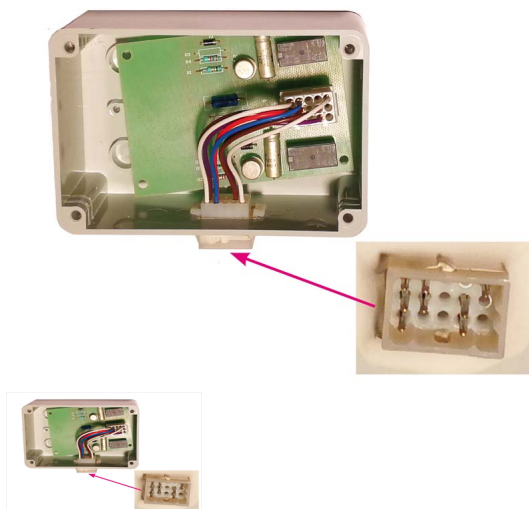

RICAMBIO ALLATTATRICE SCHEDA SONDE INTERNATIONAL VECC MOD

RICAMBIO ALLATTATRICE SCHEDA SONDE INTERNATIONAL VECC MOD

Valutazione: Nessuna valutazione

Prezzo

[Fai una domanda su questo prodotto](#)

Descrizione Schede sonde allett international tecno 250.