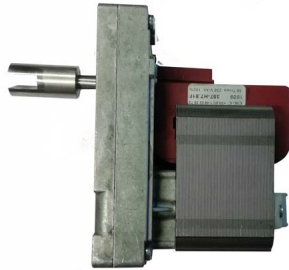

RICAMBIO ALLATTATRICE MOTORE COCLEA 107 RPM NURSE/TECN 250

RICAMBIO ALLATTATRICE MOTORE COCLEA 107 RPM NURSE/TECN 250

Valutazione: Nessuna valutazione

Prezzo

[Fai una domanda su questo prodotto](#)

Descrizione Motore coclea a 107 giri al minuto completo di supporto in fomica per le seguenti allattatrici: NURSELAC - TECNO 250