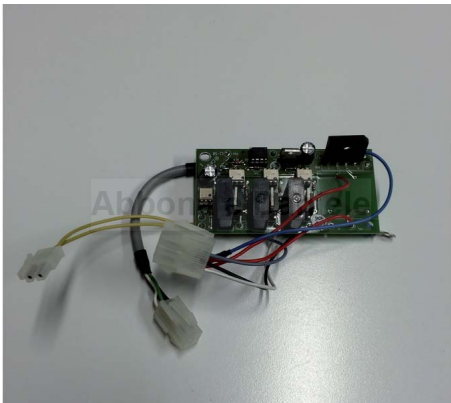

RICAMBIO ALLATTATRICE SCHEDA COMANDO INTER TS

RICAMBIO ALLATTATRICE SCHEDA COMANDO INTER TS

Valutazione: Nessuna valutazione

Prezzo

[Fai una domanda su questo prodotto](#)