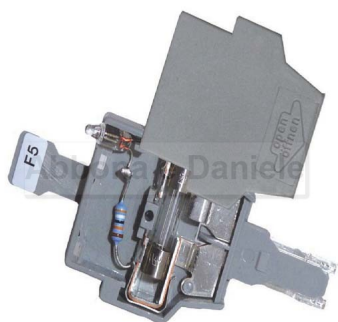

## RICAMBIO ALLATTATRICE PORTA FUSIBILE CON FUSIBILE

RICAMBIO ALLATTATRICE PORTA FUSIBILE CON FUSIBILE

Valutazione: Nessuna valutazione

**Prezzo**

[Fai una domanda su questo prodotto](#)

Descrizione Porta fusibile con fusibile 1A.