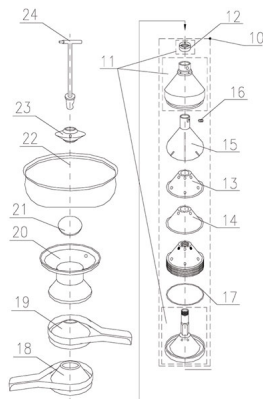

RICAMBIO SCREMATRICE FJ350 CONO PLASTICA SC15

Ricambi scrematrice

per trovare il ricambio
digitate nella sezione
ricerca del sito SC
seguito dal numero es:
SC10

RICAMBIO SCREMATRICE FJ350 CONO PLASTICA SC15