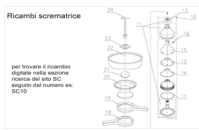

RICAMBIO SCREMATRICE FJ350 CONO PLASTICA SC15

Ricambi scrematrice

per trovare il ricambio
digitate nella sezione
ricerca del sito SC
seguito dal numero es:
SC10

RICAMBIO SCREMATRICE FJ350 CONO PLASTICA SC15