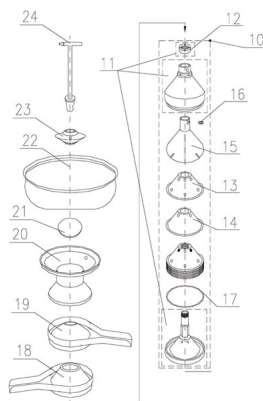

RICAMBIO SCREMATRICE FJ600 CONO PLASTICA CON VITE SC15

Ricambi scrematrice

per trovare il ricambio
digitate nella sezione
ricerca del sito SC
seguito dal numero es:
SC10

RICAMBIO SCREMATRICE FJ600 CONO PLASTICA CON VITE SC15