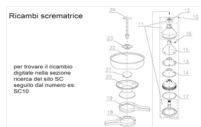

RICAMBIO SCREMATRICE FJ600 CONO PLASTICA CON VITE SC15

Ricambi scrematrice

per trovare il ricambio
digitate nella sezione
ricerca del sito SC
seguito dal numero es:
SC10

RICAMBIO SCREMATRICE FJ600 CONO PLASTICA CON VITE SC15