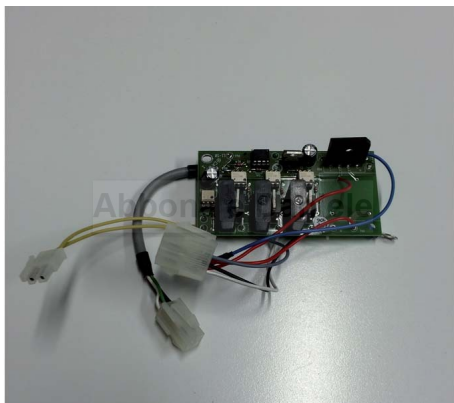

## RICAMBIO ALLATTATRICE SCHEDA COMANDO NURSELAC/TECNO 250

RICAMBIO ALLATTATRICE SCHEDA COMANDO NURSELAC/TECNO 250

Valutazione: Nessuna valutazione

**Prezzo**

[Fai una domanda su questo prodotto](#)