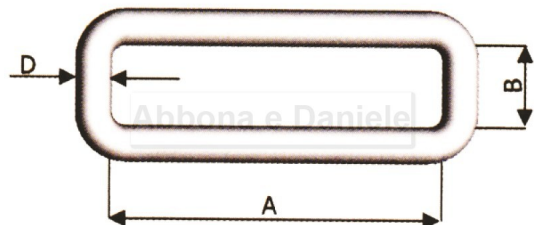

## ANELLO RETTANGOLARE CM. 5 PER COLLARE IN NYLON

ANELLO RETTANGOLARE CM. 5 PER COLLARE IN NYLON

Valutazione: Nessuna valutazione

**Prezzo**

[Fai una domanda su questo prodotto](#)

Descrizione Anello rettangolare con luce interna cm.5 utilizzato per fermare lo scorrimento della catena all'interno del collare in nylon.