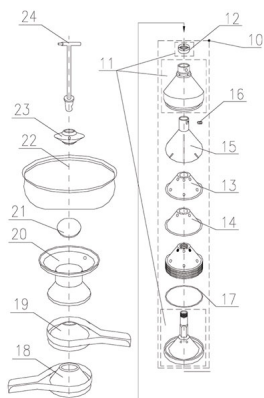

RICAMBIO SCREMATRICE FJ60-90-125-130 CONO PLAST + VITE SC15

Ricambi scrematrice

per trovare il ricambio
digitate nella sezione
ricerca del sito SC
seguito dal numero es:
SC10

RICAMBIO SCREMATRICE FJ60-90-125-130 CONO PLAST + VITE SC15