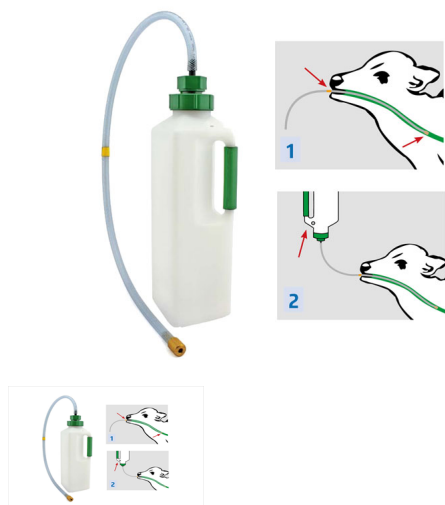

## SONDA FLESSIBILE COLOSTRO - RICAMBIO PER BIBERON 3 LT mod.4169

SONDA FLESSIBILE COLOSTRO - RICAMBIO PER BIBERON 3 LT mod.4169

Valutazione: Nessuna valutazione

**Prezzo**

[Fai una domanda su questo prodotto](#)

Descrizione - Biberon vitelli con cannula consigliato dai veterinari per somministrare il colostro ed altri liquidi ai vitelli appena nati. Disponibile nella versione con sonda rigida oppure flessibile. Sulla sonda è indicato il punto massimo di inserimento nel collo dell'animale per arrivare direttamente nello stomaco.