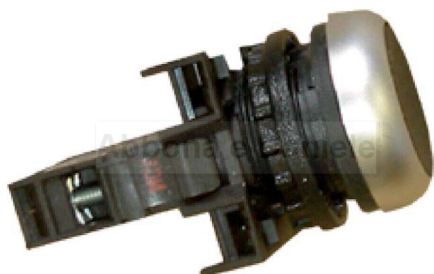

## RICAMBIO ALLATTATRICE BOTTONE PRESSORIO COMPLETO 1 CONTATTO

RICAMBIO ALLATTATRICE BOTTONE PRESSORIO COMPLETO 1 CONTATTO

Valutazione: Nessuna valutazione

**Prezzo**

[Fai una domanda su questo prodotto](#)