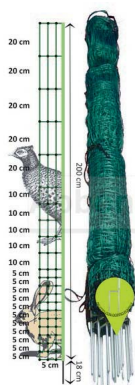

RETE LEPRI FAGIANI H. 200 CM CON PALETTI 25 mt.

Rete preambientamento
lepri, fagiani 200 cm
Rotolo da 25 m, altezza
rete fuori terra: 200 cm
altezza paletti con punta:
218 cm
n. di pali inseriti: 11
diametro paletti: 2 cm

RETE LEPRI FAGIANI H. 200 CM CON PALETTI 25 mt.

Valutazione: Nessuna valutazione

Prezzo

[Fai una domanda su questo prodotto](#)