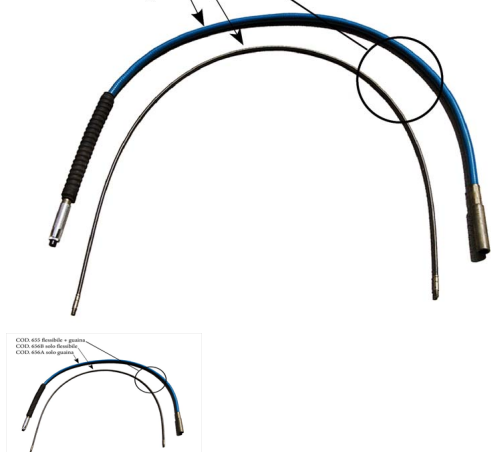

FLESSIBILE BEIYUAN SOLO GUAINA ESTERNA 192 cm x fless 188 cm

COD. 655 flessibile + guaina
COD. 656B solo flessibile
COD. 656A solo guaina

FLESSIBILE BEIYUAN SOLO GUAINA ESTERNA 192 cm x fless 188 cm

Valutazione: Nessuna valutazione