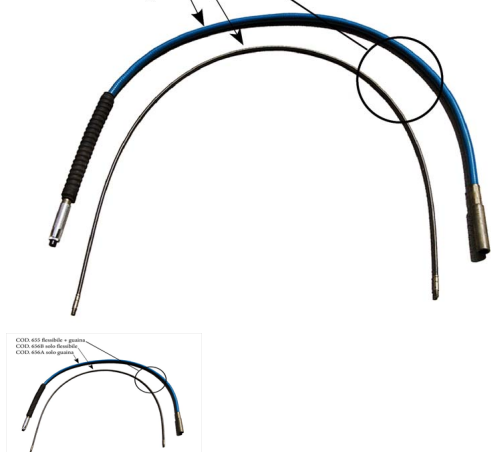

FLESSIBILE BEIYUAN SOLO FLESSIB INTER 188 cm x guaina 192 cm

COD. 655 flessibile + guaina
COD. 656B solo flessibile
COD. 656A solo guaina

FLESSIBILE BEIYUAN SOLO FLESSIB INTER 188 cm x guaina 192 cm

Valutazione: Nessuna valutazione