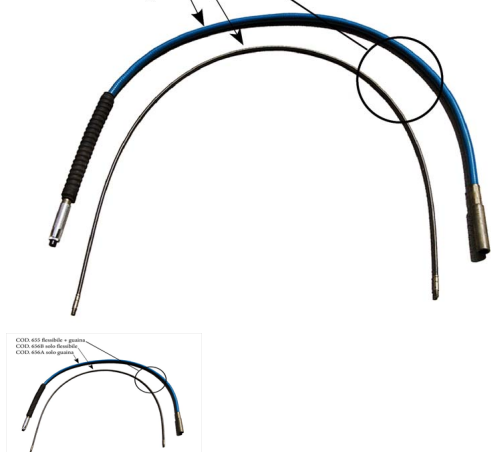

FLESSIBILE BEIYUAN SOLO GUAINA ESTERNA 167 cm x fless 163 cm

COD. 655 flessibile + guaina
COD. 656B solo flessibile
COD. 656A solo guaina

FLESSIBILE BEIYUAN SOLO GUAINA ESTERNA 167 cm x fless 163 cm

Valutazione: Nessuna valutazione