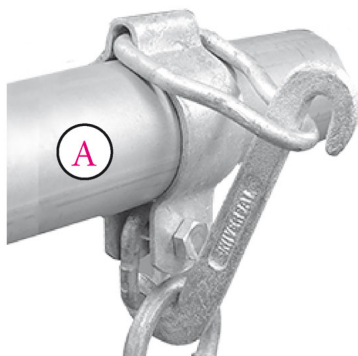

STACCO A ESSE COMPLETO MORSETTO E GANCIO A 1'1/4 = 42,4 mm

STACCO A ESSE COMPLETO MORSETTO E GANCIO A 1'1/4 = 42,4 mm

Valutazione: Nessuna valutazione

Prezzo

[Fai una domanda su questo prodotto](#)

Descrizione Stacco ad esse completo morsetto e gancio, per il fissaggio sul tubo della stalla per ricevere il legame tipo olandese.