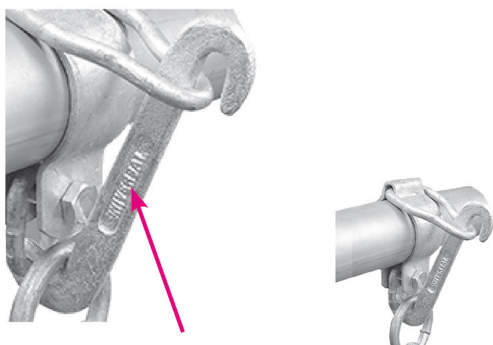

STACCO AD ESSE SOLO LEVA AD S.

STACCO AD ESSE SOLO LEVA AD S.

Valutazione: Nessuna valutazione

Prezzo

[Fai una domanda su questo prodotto](#)

Descrizione Leva in ferro zincato di ricambio per lo stacco ad S 900503