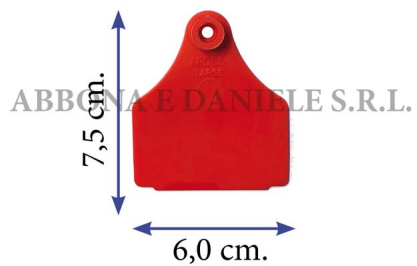

MARCA ARDES LARGA FEMMINA mm.60 X h.70 ROSSA

MARCA ARDES LARGA FEMMINA mm.60 X h.70 ROSSA

Valutazione: Nessuna valutazione

Prezzo

[Fai una domanda su questo prodotto](#)