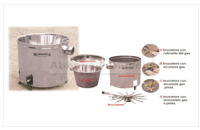

GRUPPO PAIUOLO 36 LT CON GAS STANDARD

GRUPPO PAIUOLO 36 LT CON GAS STANDARD

Valutazione: Nessuna valutazione

Prezzo

[Fai una domanda su questo prodotto](#)