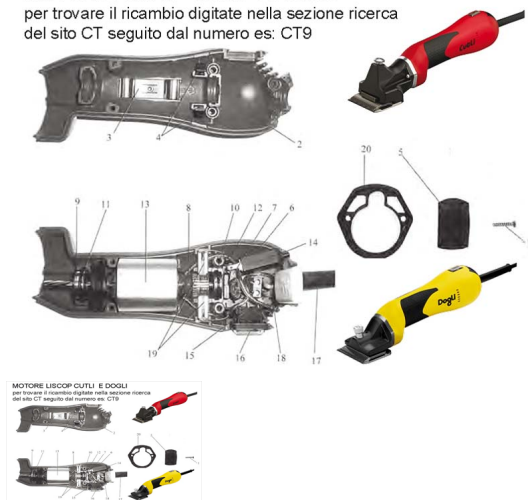

RICAMBIO LISCOP CUTLI/DOGLI FILTRO FIG. CT5

MOTORE LISCOP CUTLI E DOGLI

per trovare il ricambio digitate nella sezione ricerca del sito CT seguito dal numero es: CT9

RICAMBIO LISCOP CUTLI/DOGLI FILTRO FIG. CT5