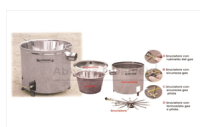

GRUPPO PAIUOLO 142 LT CON GAS + SICUREZZA E PILOTA

GRUPPO PAIUOLO 142 LT CON GAS + SICUREZZA E PILOTA

Valutazione: Nessuna valutazione

Prezzo

[Fai una domanda su questo prodotto](#)