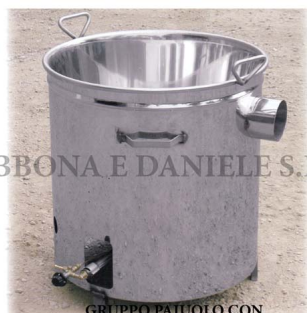

GRUPPO PAIUOLO 200 LT CON GAS + SICUREZZA

ABBONA E DANIELE S.R.L.

GRUPPO PAIUOLO CON
RUBINETTO SICUREZZA GAS

ABBONA E DANIELE S.R.L.

GRUPPO PAIUOLO CON
RUBINETTO SICUREZZA GAS

GRUPPO PAIUOLO 200 LT CON GAS + SICUREZZA

Valutazione: Nessuna valutazione

Prezzo

[Fai una domanda su questo prodotto](#)

Descrizione Pressa INOX304 manuale per formaggi, dim. 1000x500 con doppio pressore indipendente, tavolo di raccolta siero con piedi.