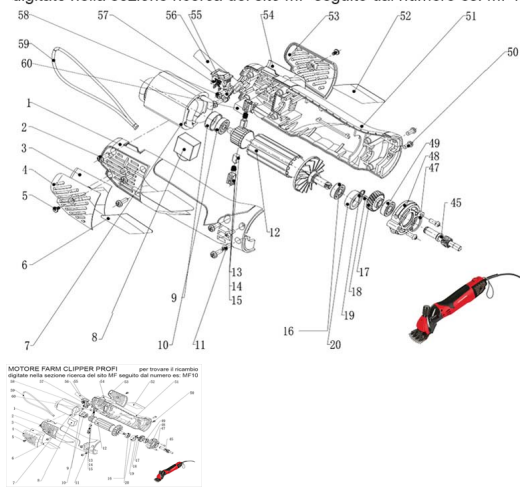

RICAMBIO FARM CLIPPER PROFI CARBONCINO FIG. MF13

MOTORE FARM CLIPPER PROFI per trovare il ricambio
digitate nella sezione ricerca del sito MF seguito dal numero es: MF10

RICAMBIO FARM CLIPPER PROFI CARBONCINO FIG. MF13