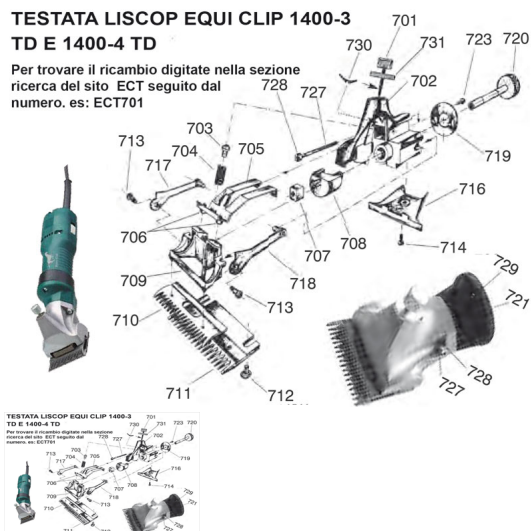

RICAMBIO LISC EQUI CL 1400-3 BOV INGRAN CON ALB FIG. ECT720

TESTATA LISCOP EQUI CLIP 1400-3

TD E 1400-4 TD

Per trovare il ricambio digitate nella sezione ricerca del sito ECT seguito dal numero. es: ECT701

RICAMBIO LISC EQUI CL 1400-3 BOV INGRAN CON ALB FIG. ECT720

Valutazione: Nessuna valutazione

Prezzo

[Fai una domanda su questo prodotto](#)