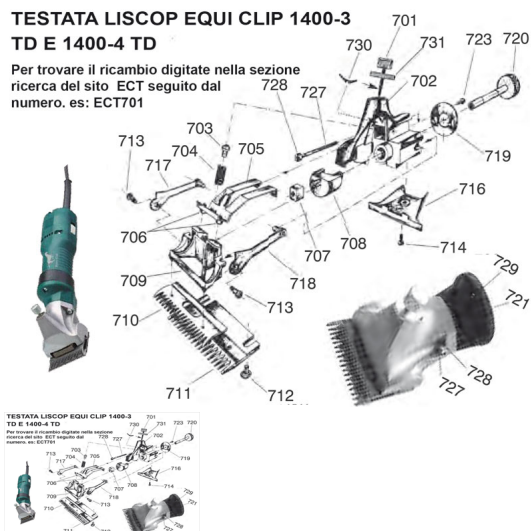

RICAMBIO LISC EQUI CL 1400-3 BOV ROND AST PRESS FIG. ECT731

TESTATA LISCOP EQUI CLIP 1400-3

TD E 1400-4 TD

Per trovare il ricambio digitate nella sezione ricerca del sito ECT seguito dal numero. es: ECT701

RICAMBIO LISC EQUI CL 1400-3 BOV ROND AST PRESS FIG. ECT731

Valutazione: Nessuna valutazione

Prezzo

[Fai una domanda su questo prodotto](#)