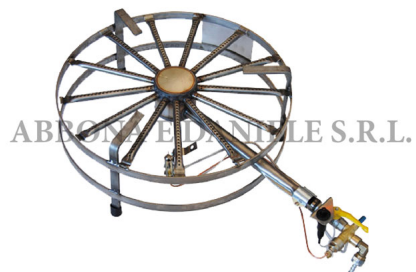

FORNELLO GAS CON SUPP KW 11 D.50 CON SICUREZZA-PILOTA-PIEZZO

FORNELLO GAS CON SUPP KW 11 D.50 CON SICUREZZA-PILOTA-PIEZZO

Valutazione: Nessuna valutazione

Prezzo

[Fai una domanda su questo prodotto](#)

Descrizione Bruciatore a gas con supporto ad ALTA POTENZA disponibile nelle varie dimensioni. Interamente in acciaio inox, da collegare a riduttore del gas a bassa potenza fisso.