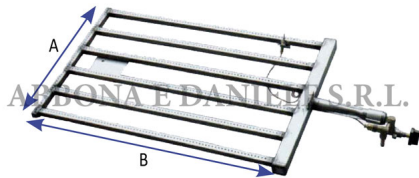

BRUCIATORE A GAS RETTANGOLARE FGR + sicurezza KW 8 cm. 29 x 56

BRUCIATORE A GAS RETTANGOLARE FGR + sicurezza KW 8 cm. 29 x 56

Valutazione: Nessuna valutazione

Prezzo

[Fai una domanda su questo prodotto](#)

Descrizione Bruciatore a gas con supporto a ALTA POTENZA disponibile nelle varie versioni come da tabella. Interamente in acciaio inox , da collegare a riduttore del gas a bassa potenza fisso.