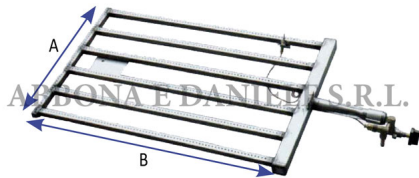

BRUCIATORE A GAS RETTANGOLARE FGR + sicurezza KW 10 cm. 40 x 45

BRUCIATORE A GAS RETTANGOLARE FGR + sicurezza KW 10 cm. 40 x 45

Valutazione: Nessuna valutazione

Prezzo

[Fai una domanda su questo prodotto](#)

Descrizione Bruciatore a gas con supporto a ALTA POTENZA disponibile nelle varie versioni come da tabella. Interamente in acciaio inox , da collegare a riduttore del gas a bassa potenza fisso.