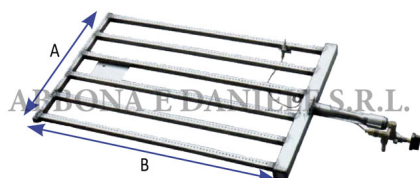

## BRUCIATORE A GAS RETTANGOLARE FGR + sicurezza KW 11 cm. 40 x 56

BRUCIATORE A GAS RETTANGOLARE FGR + sicurezza KW 11 cm. 40 x 56

Valutazione: Nessuna valutazione

**Prezzo**

[Fai una domanda su questo prodotto](#)

Descrizione Bruciatore a gas con supporto a ALTA POTENZA disponibile nelle varie versioni come da tabella. Interamente in acciaio inox , da collegare a riduttore del gas a bassa potenza fisso.