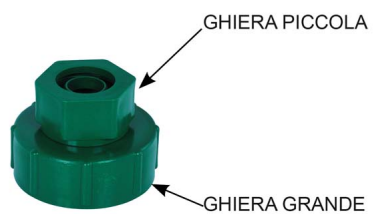

## RICAMBIO BIBERON 3 LT. 4145 : GHIERA PICCOLA

RICAMBIO BIBERON 3 LT. 4145 : GHIERA PICCOLA

Valutazione: Nessuna valutazione

**Prezzo**

[Fai una domanda su questo prodotto](#)