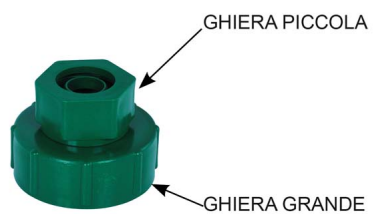

## RICAMBIO BIBERON 3 LT. 4145 : GHIERA GRANDE

RICAMBIO BIBERON 3 LT. 4145 : GHIERA GRANDE

Valutazione: Nessuna valutazione

**Prezzo**

[Fai una domanda su questo prodotto](#)