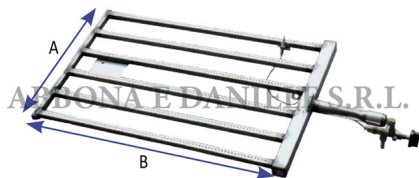

## BRUCIATORE A GAS RETTANGOLARE FGR std. KW 8 cm. 29 x 56

BRUCIATORE A GAS RETTANGOLARE FGR std. KW 8 cm. 29 x 56

Valutazione: Nessuna valutazione

**Prezzo**

[Fai una domanda su questo prodotto](#)

Descrizione Bruciatore a gas con supporto a ALTA POTENZA disponibile nelle varie versioni come da tabella. Interamente in acciaio inox , da collegare a riduttore del gas a bassa potenza fisso.