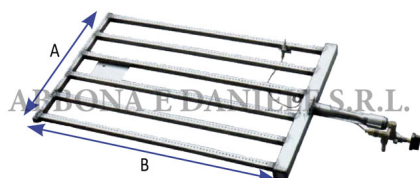

## BRUCIATORE A GAS RETTANGOLARE FGR std. KW 10 cm. 40 x 45

BRUCIATORE A GAS RETTANGOLARE FGR std. KW 10 cm. 40 x 45

Valutazione: Nessuna valutazione

**Prezzo**

[Fai una domanda su questo prodotto](#)

Descrizione Bruciatore a gas con supporto a ALTA POTENZA disponibile nelle varie versioni come da tabella. Interamente in acciaio inox , da collegare a riduttore del gas a bassa potenza fisso.