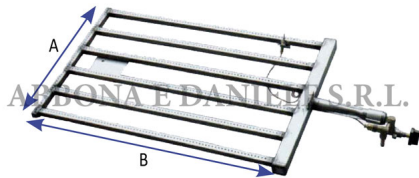

## BRUCIATORE A GAS RETTANGOLARE FGR std. KW 11 cm. 40 x 56

BRUCIATORE A GAS RETTANGOLARE FGR std. KW 11 cm. 40 x 56

Valutazione: Nessuna valutazione

**Prezzo**

[Fai una domanda su questo prodotto](#)

Descrizione Bruciatore a gas con supporto a ALTA POTENZA disponibile nelle varie versioni come da tabella. Interamente in acciaio inox , da collegare a riduttore del gas a bassa potenza fisso.