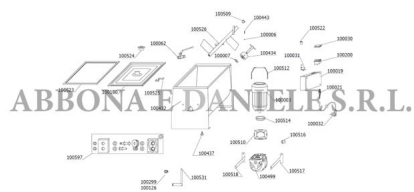

RICAMBIO BURRIFICATRICE FJ32 LAMELLA COPERCHIO fig 100525

RICAMBIO BURRIFICATRICE FJ32 LAMELLA COPERCHIO fig 100525

Valutazione: Nessuna valutazione

Prezzo

[Fai una domanda su questo prodotto](#)