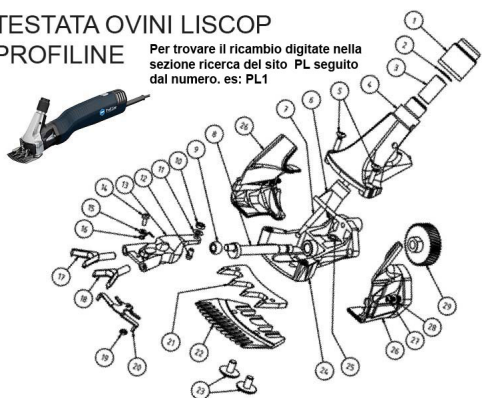

## RICAMBIO LISCOP PROFI LINE VITE FISSAPET LA COPP FIG. PL23

TESTATA OVINI LISCOP  
PROFILINE

Per trovare il ricambio digitate nella  
sezione ricerca del sito PL seguito  
dal numero. es: PL1

RICAMBIO LISCOP PROFI LINE VITE FISSAPET LA COPP FIG. PL23