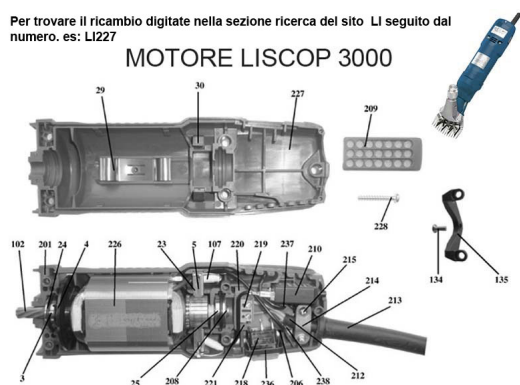

## RICAMBIO LISCOP SP 3000 CARBONCINI + DURI LA COPPIA FIG. LI5

Per trovare il ricambio digitate nella sezione ricerca del sito LI seguito dal numero. es: LI227

### MOTORE LISCOP 3000

RICAMBIO LISCOP SP 3000 CARBONCINI + DURI LA COPPIA FIG. LI5

Valutazione: Nessuna valutazione

**Prezzo**

[Fai una domanda su questo prodotto](#)