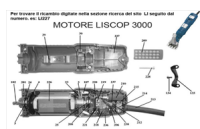

## RICAMBIO LISCOP SP 3000 CARBONCINI + DURI LA COPPIA FIG. LI5

Per trovare il ricambio digitate nella sezione ricerca del sito LI seguito dal numero. es: LI227

### MOTORE LISCOP 3000

RICAMBIO LISCOP SP 3000 CARBONCINI + DURI LA COPPIA FIG. LI5

Valutazione: Nessuna valutazione

**Prezzo**

[Fai una domanda su questo prodotto](#)