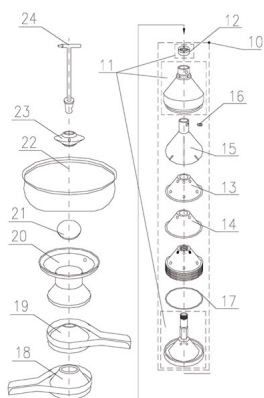

RICAMBIO SCREMATRICE FJ350 DISCO CONICO LISCIO SC14

Ricambi scrematrice

per trovare il ricambio
digitate nella sezione
ricerca del sito SC
seguito dal numero es:
SC10

RICAMBIO SCREMATRICE FJ350 DISCO CONICO LISCIO SC14