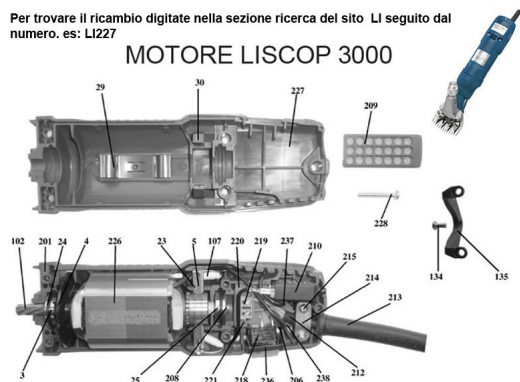

RICAMBIO LISCOP SP 3000 SCHEDA ELETTRONICA COMPL FIG. LI221

Per trovare il ricambio digitate nella sezione ricerca del sito LI seguito dal numero. es: LI227

MOTORE LISCOP 3000

RICAMBIO LISCOP SP 3000 SCHEDA ELETTRONICA COMPL FIG. LI221