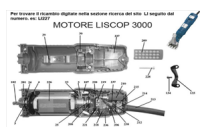

RICAMBIO LISCOP SP 3000 SCHEDA ELETTRONICA COMPL FIG. LI221

Per trovare il ricambio digitate nella sezione ricerca del sito LI seguito dal numero. es: LI227

MOTORE LISCOP 3000

RICAMBIO LISCOP SP 3000 SCHEDA ELETTRONICA COMPL FIG. LI221