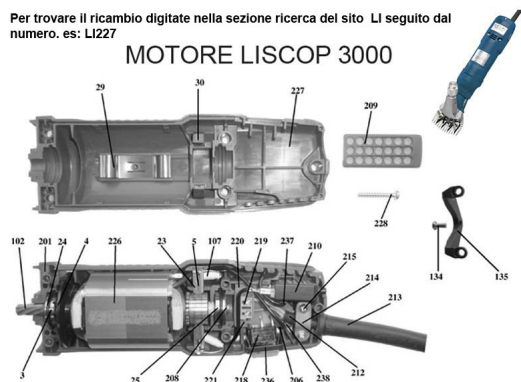

RICAMBIO LISCOP SP 3000 STATORE SUPER PROFI 3000 FIG. LI226

Per trovare il ricambio digitate nella sezione ricerca del sito LI seguito dal numero. es: LI227

MOTORE LISCOP 3000

RICAMBIO LISCOP SP 3000 STATORE SUPER PROFI 3000 FIG. LI226