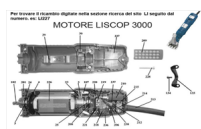

RICAMBIO LISCOP SP 3000 STATORE SUPER PROFI 3000 FIG. LI226

Per trovare il ricambio digitate nella sezione ricerca del sito LI seguito dal numero. es: LI227

MOTORE LISCOP 3000

RICAMBIO LISCOP SP 3000 STATORE SUPER PROFI 3000 FIG. LI226