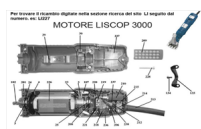

RICAMBIO LISCOP SP 3000 CUSCINETTO 627 2Z FIG. LI25

Per trovare il ricambio digitate nella sezione ricerca del sito LI seguito dal numero. es: LI227

MOTORE LISCOP 3000

RICAMBIO LISCOP SP 3000 CUSCINETTO 627 2Z FIG. LI25