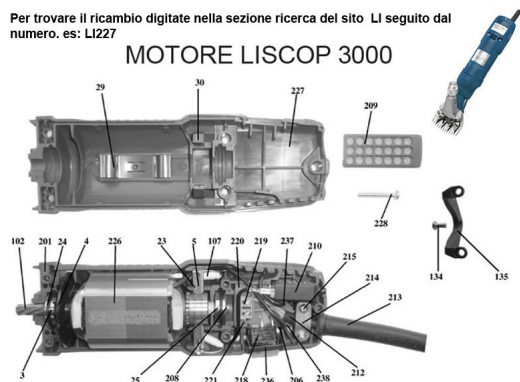

RICAMBIO LISCOP SP 3000 CUSCINETTO 627 2Z FIG. LI25

Per trovare il ricambio digitate nella sezione ricerca del sito LI seguito dal numero. es: LI227

MOTORE LISCOP 3000

RICAMBIO LISCOP SP 3000 CUSCINETTO 627 2Z FIG. LI25