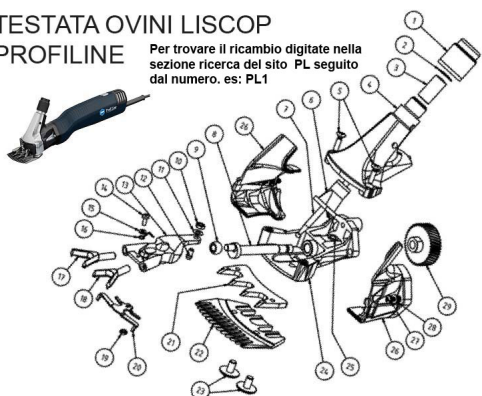

## RICAMBIO LISCOP PROFI LINE PART TESTA PLAST DX-SX FIG. LI26

TESTATA OVINI LISCOP  
PROFILINE

Per trovare il ricambio digitate nella  
sezione ricerca del sito PL seguito  
dal numero. es: PL1

RICAMBIO LISCOP PROFI LINE PART TESTA PLAST DX-SX FIG. LI26