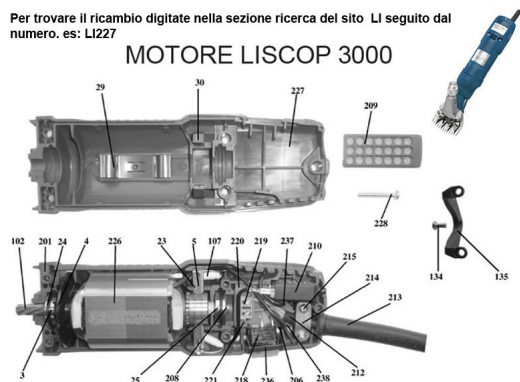

RICAMBIO LISCOP SP 3000 CUSCINETTO 608 ZZ FIG. LI3

Per trovare il ricambio digitate nella sezione ricerca del sito LI seguito dal numero. es: LI227

MOTORE LISCOP 3000

RICAMBIO LISCOP SP 3000 CUSCINETTO 608 ZZ FIG. LI3