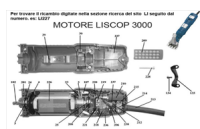

RICAMBIO LISCOP SP 3000 CUSCINETTO 608 ZZ FIG. LI3

Per trovare il ricambio digitate nella sezione ricerca del sito LI seguito dal numero. es: LI227

MOTORE LISCOP 3000

RICAMBIO LISCOP SP 3000 CUSCINETTO 608 ZZ FIG. LI3