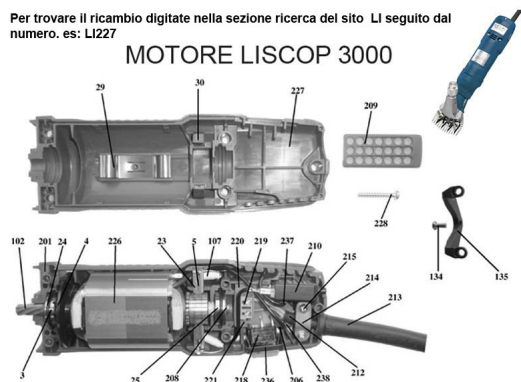

RICAMBIO LISCOP SP 3000 VENTOLINA FIG. LI4

Per trovare il ricambio digitate nella sezione ricerca del sito LI seguito dal numero. es: LI227

MOTORE LISCOP 3000

RICAMBIO LISCOP SP 3000 VENTOLINA FIG. LI4

Valutazione: Nessuna valutazione