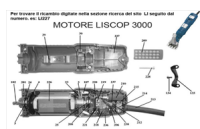

RICAMBIO LISCOP SP 3000 VENTOLINA FIG. LI4

Per trovare il ricambio digitate nella sezione ricerca del sito LI seguito dal numero. es: LI227

MOTORE LISCOP 3000

RICAMBIO LISCOP SP 3000 VENTOLINA FIG. LI4

Valutazione: Nessuna valutazione