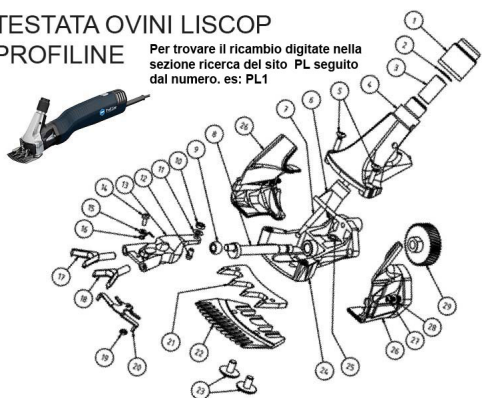

## RICAMBIO LISCOP PROFI LINE RONDELLA VITE FISSAP FIG. PL15

TESTATA OVINI LISCOP  
PROFILINE

Per trovare il ricambio digitate nella  
sezione ricerca del sito PL seguito  
dal numero. es: PL1

RICAMBIO LISCOP PROFI LINE RONDELLA VITE FISSAP FIG. PL15