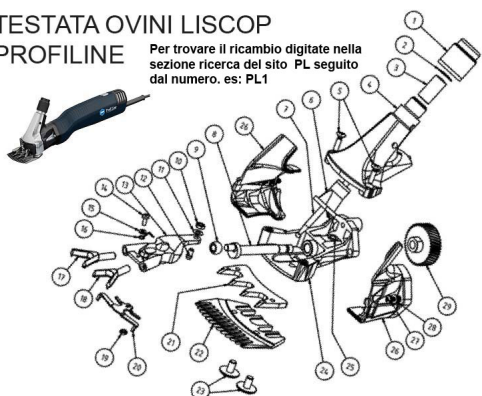

RICAMBIO LISCOP PROFI LINE MOLLA ASTA DI PRESSIONE FIG. PL16

TESTATA OVINI LISCOP
PROFILINE

Per trovare il ricambio digitate nella
sezione ricerca del sito PL seguito
dal numero. es: PL1

RICAMBIO LISCOP PROFI LINE MOLLA ASTA DI PRESSIONE FIG. PL16