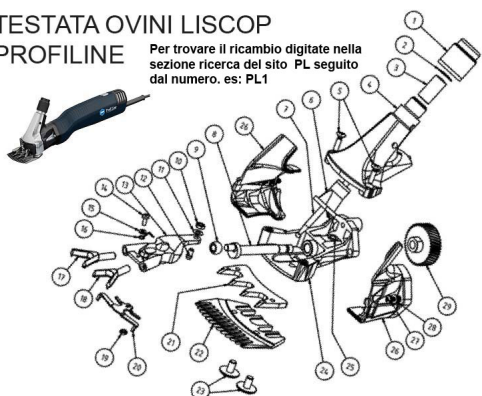

RICAMBIO LISCOP PROFI LINE VITE MOLLA FISSAPETTINE FIG. PL14

TESTATA OVINI LISCOP
PROFILINE

Per trovare il ricambio digitate nella
sezione ricerca del sito PL seguito
dal numero. es: PL1

RICAMBIO LISCOP PROFI LINE VITE MOLLA FISSAPETTINE FIG. PL14