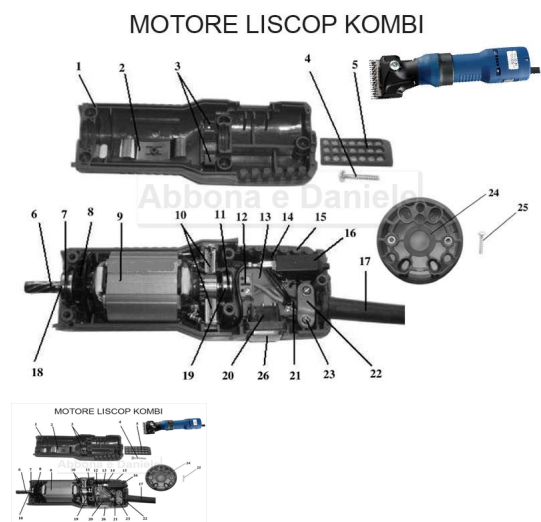

## RICAMBIO LISCOP KOMBI/E-CLIP CARBONCINI LA COPPIA FIG. KM10

RICAMBIO LISCOP KOMBI/E-CLIP CARBONCINI LA COPPIA FIG. KM10

Valutazione: Nessuna valutazione

**Prezzo**

[Fai una domanda su questo prodotto](#)