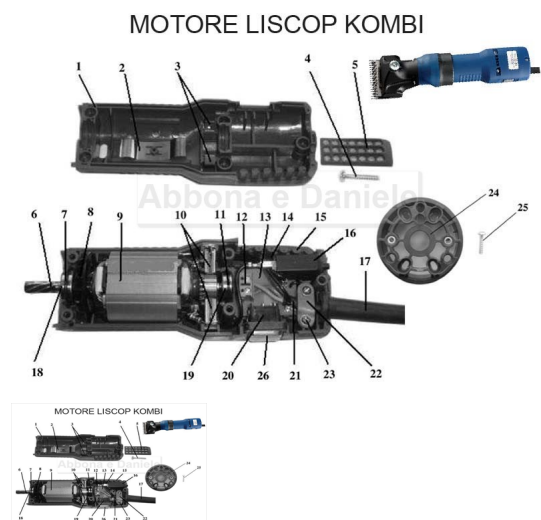

## RICAMBIO LISCOP KOMBI/E-CLIP CUSCINETTO 608 ZZ FIG. KM18

RICAMBIO LISCOP KOMBI/E-CLIP CUSCINETTO 608 ZZ FIG. KM18

Valutazione: Nessuna valutazione

**Prezzo**

[Fai una domanda su questo prodotto](#)