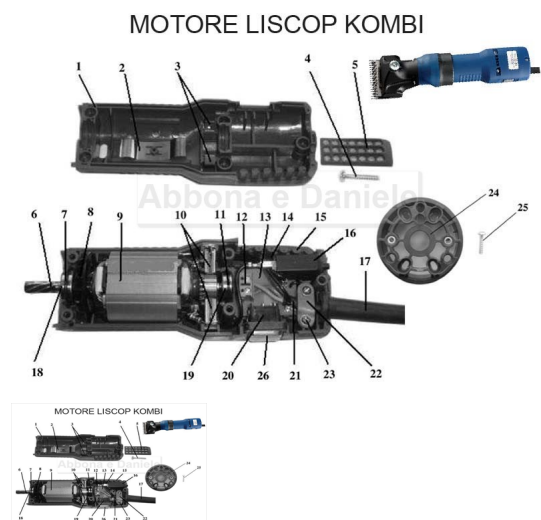

RICAMBIO LISCOP KOMBI/E-CLIP CUSCINETTO 626 ZZ FIG. KM19

RICAMBIO LISCOP KOMBI/E-CLIP CUSCINETTO 626 ZZ FIG. KM19

Valutazione: Nessuna valutazione

Prezzo

[Fai una domanda su questo prodotto](#)